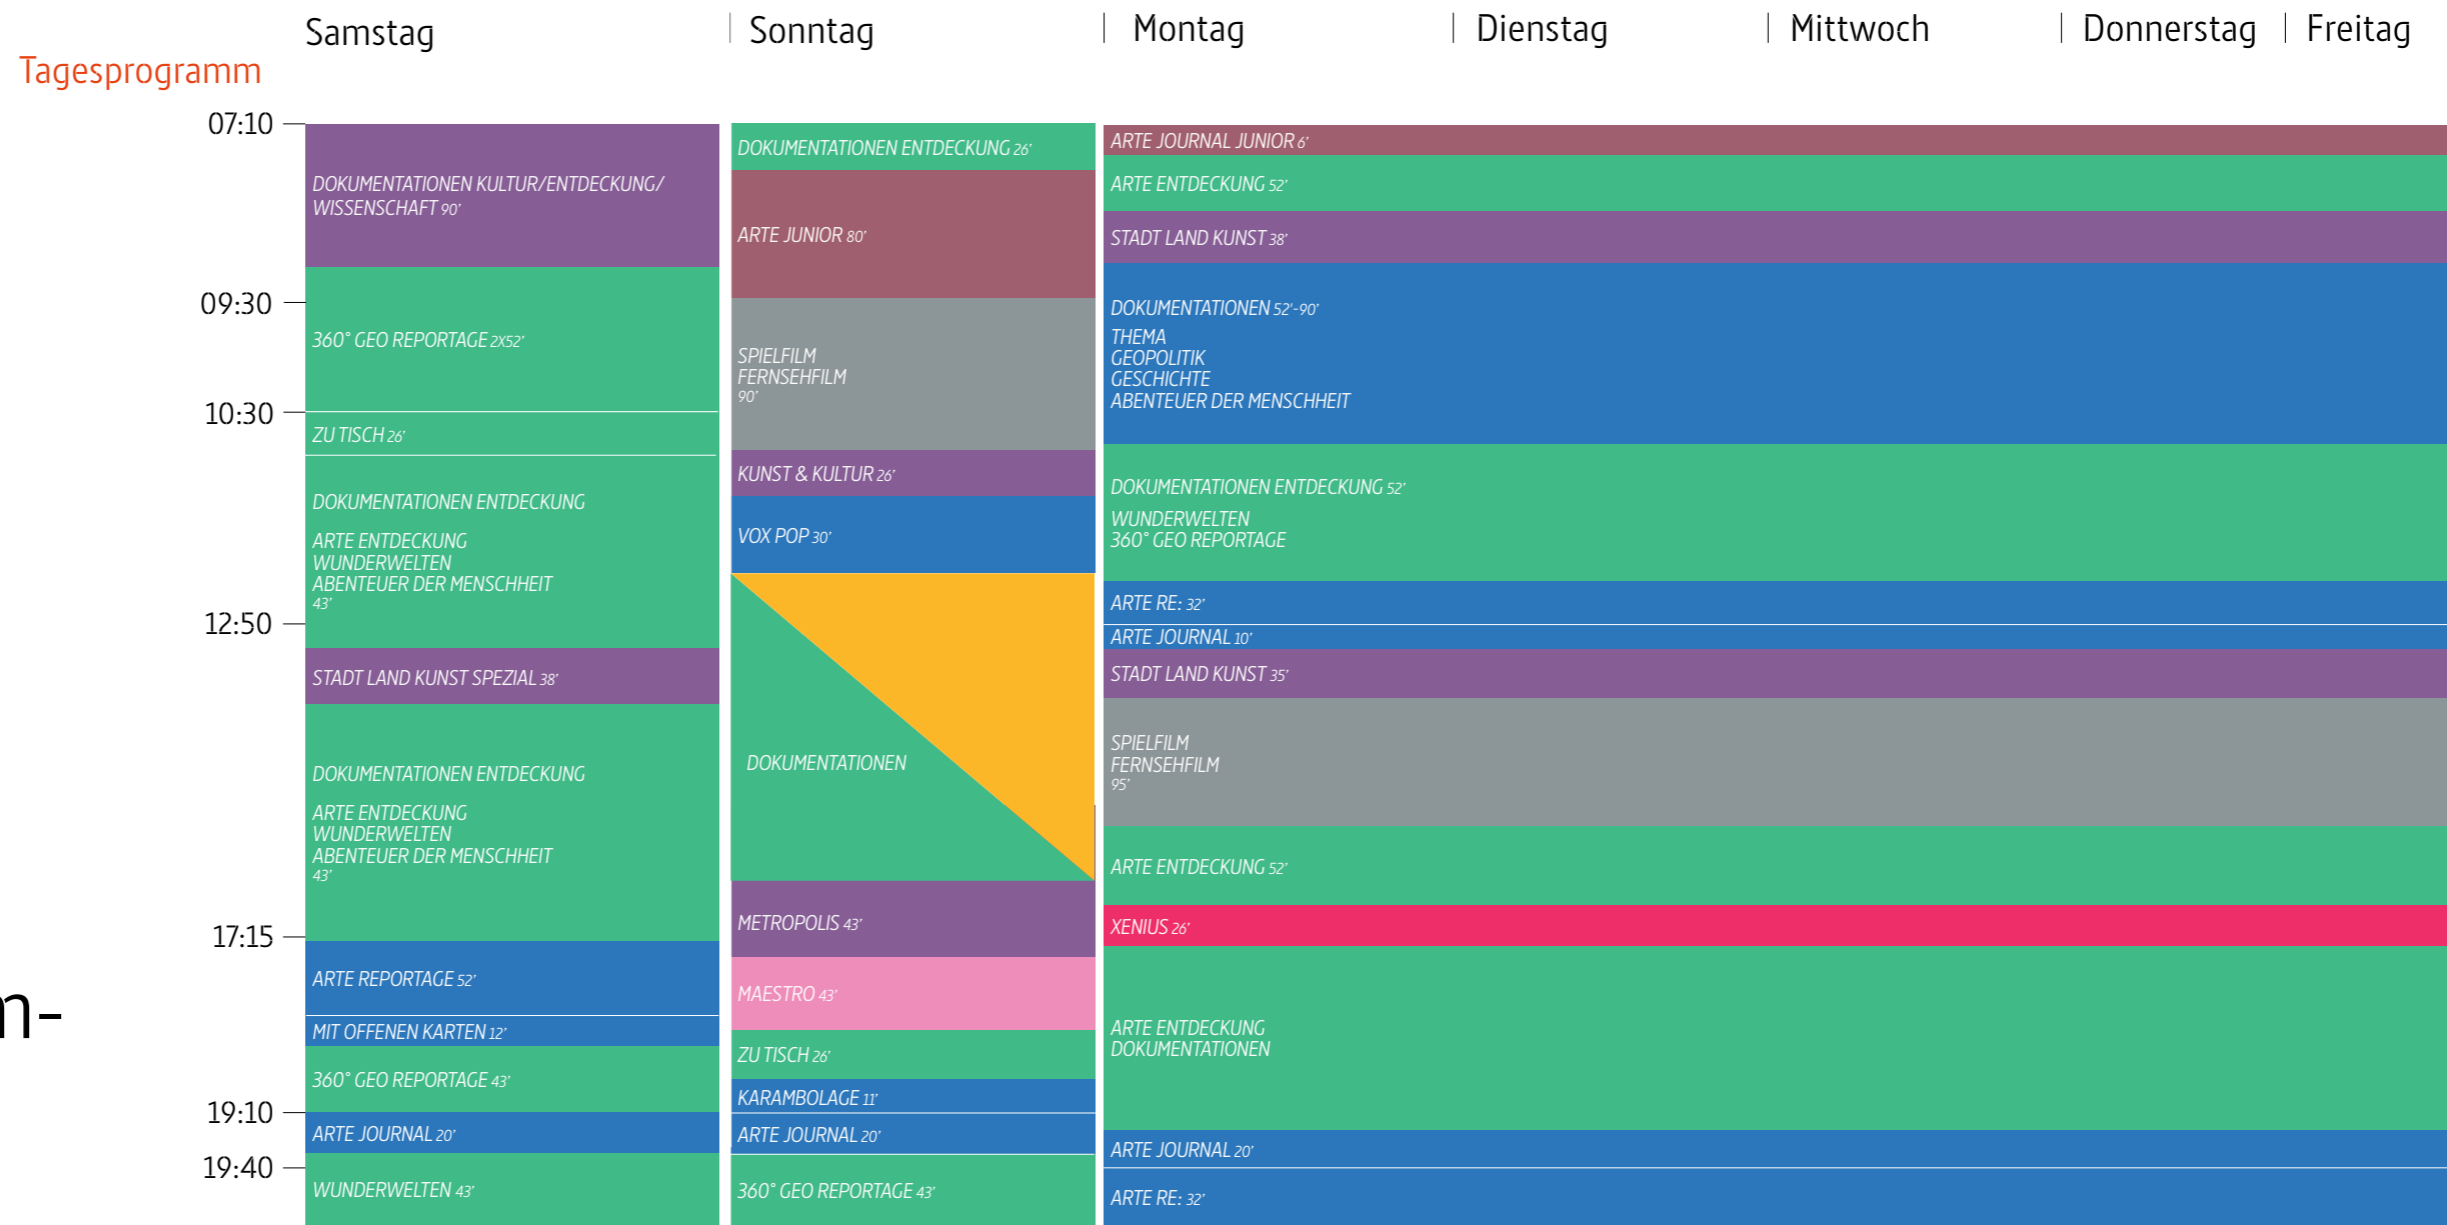

arte Programm- schema April 2020

- Kino
- Fernsehfilme und Serien
- Aktuelles und Gesellschaft
- Geschichte
- Entdeckung der Welt
- ARTE Concert
- Kultur und Pop
- Wissenschaft
- Junior