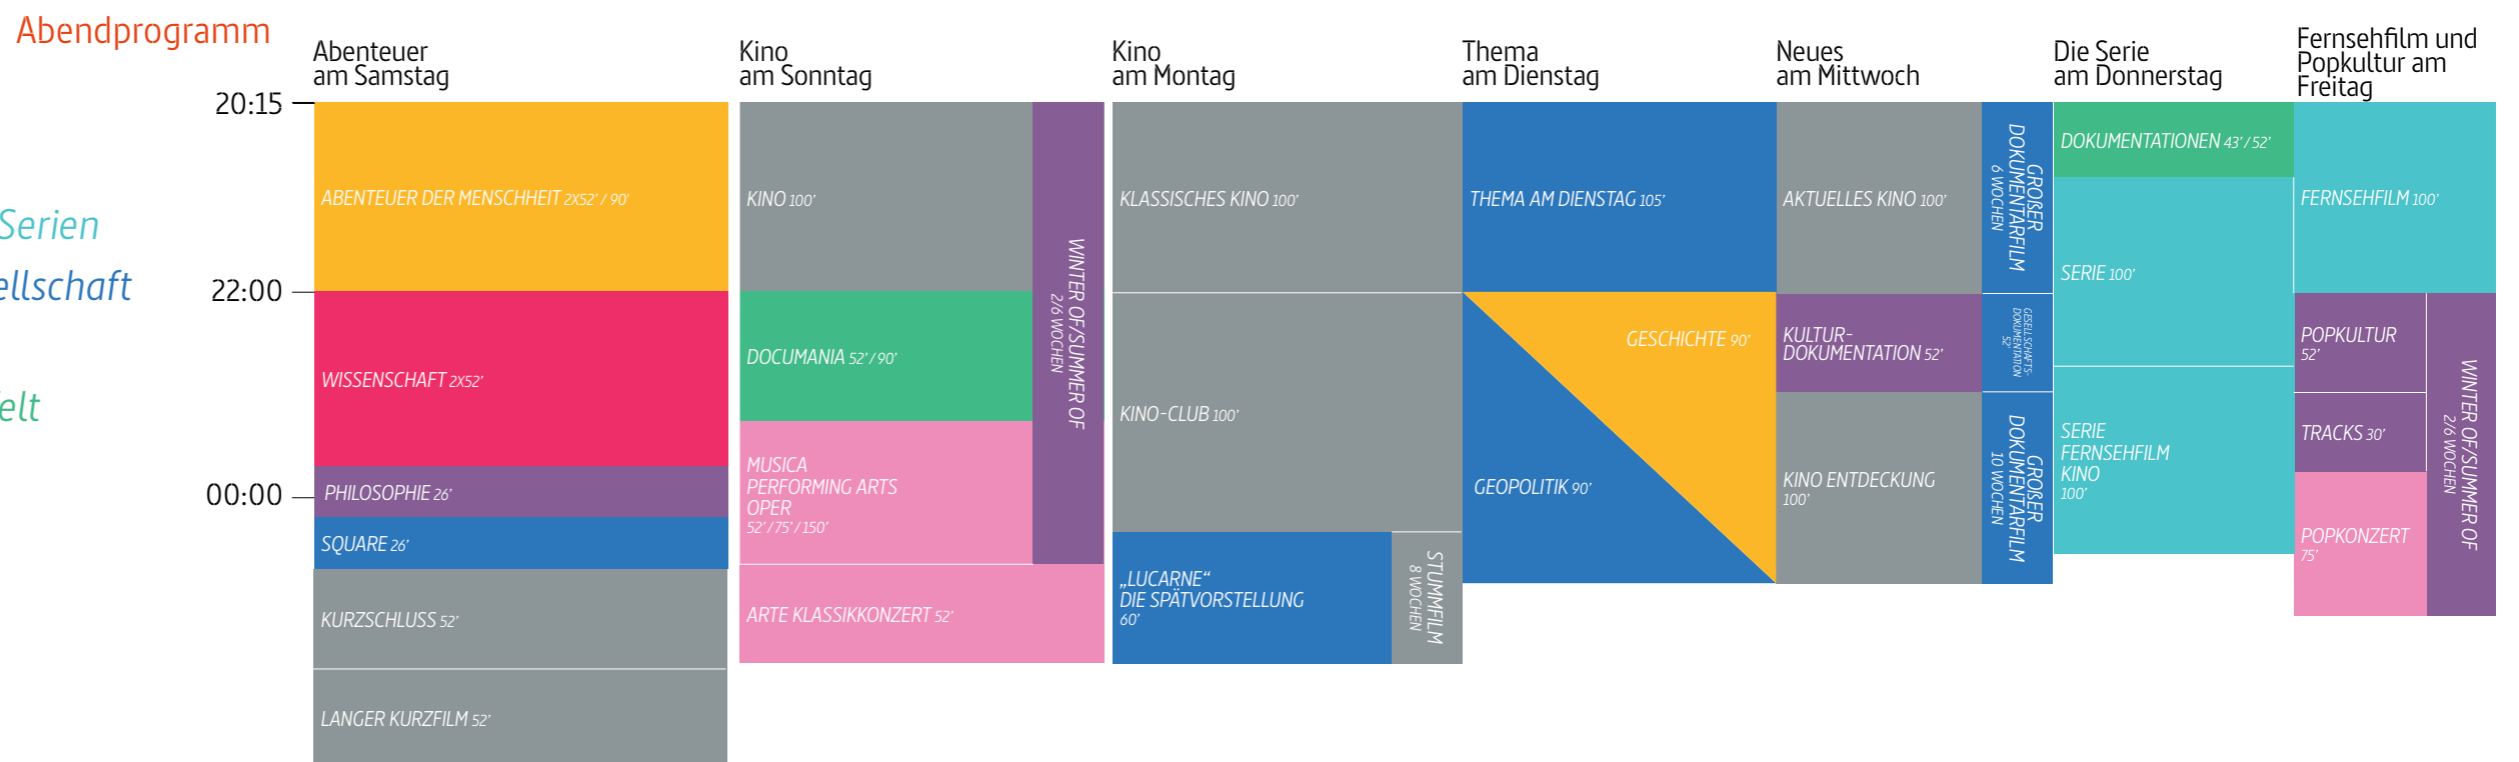

arte Programm- schema April 2020

- Kino
- Fernsehfilme und Serien
- Aktuelles und Gesellschaft
- Geschichte
- Entdeckung der Welt
- ARTE Concert
- Kultur und Pop
- Wissenschaft
- Junior